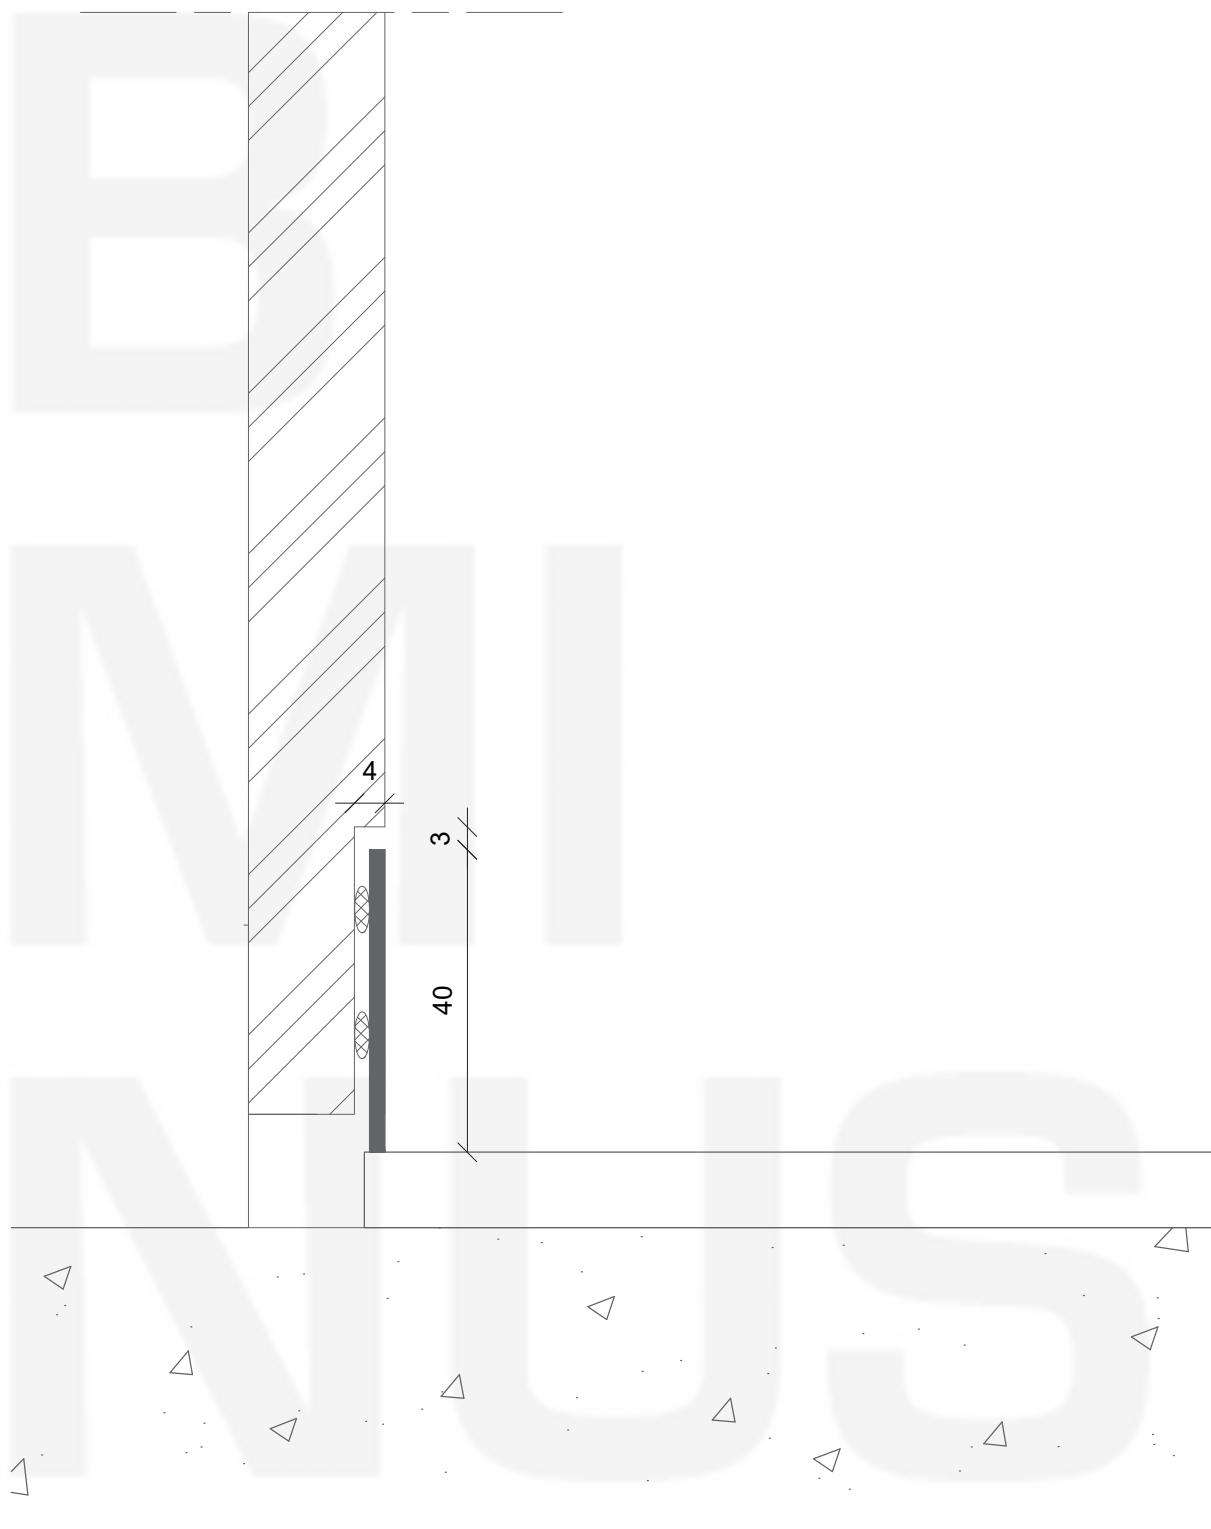

<http://www.bminus.com/nl/portfolio/plinten>

Bminus	: plintprofiel VZ 40x2 ontworpen door Carine Esprit & David Vandermeersch	B MI NUS
Toepassing	: (1) MDF + (2) vloer + (3) plint	
Afmetingen	: 6000 x 40 x 2 mm	
Schaal	: 1/1 - papierformaat A4 - alle afmetingen in mm	

B
M
I
N
U
S

<http://www.bminus.com/nl/portfolio/plinten>

Bminus : plintprofiel VZ 40x2
ontworpen door Carine Esprit & David Vandermeersch

Toepassing : foto's uitgevoerde werken

**B
M
I
N
U
S**