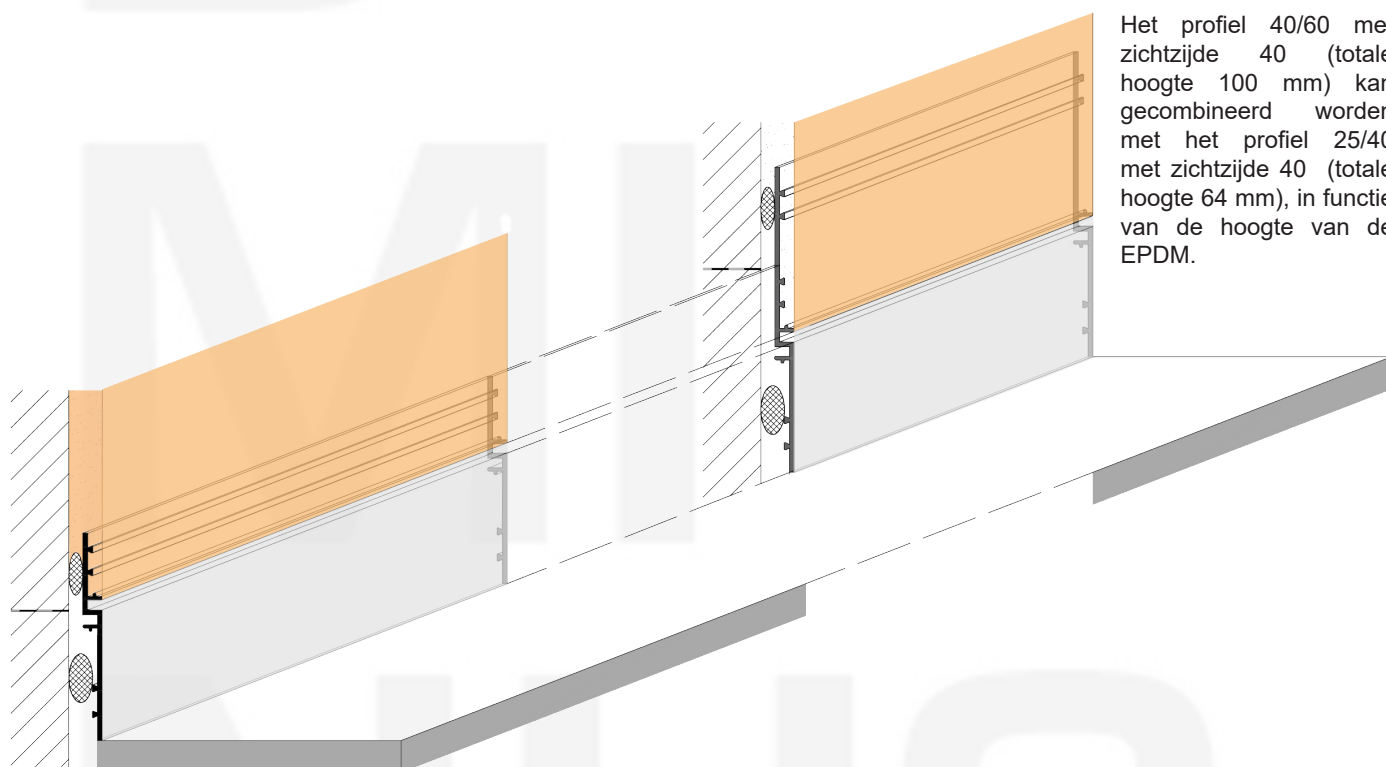

**B
MI
NUS**

<http://www.bminus.com/nl/portfolio/plinten>

Bminus : plintprofiel 40/60 vlak

Toepassing : (1) pleister + (2) vloer + (3) plint + (4) pleister aanwerken

Afmetingen : 5000 x 94 x 6 mm

Schaal : 1/1 - papierformaat A4 - alle afmetingen in mm

**B
MI
NUS**

Het profiel 40/60 met zichtzijde 40 (totale hoogte 100 mm) kan gecombineerd worden met het profiel 25/40 met zichtzijde 40 (totale hoogte 64 mm), in functie van de hoogte van de EPDM.

<http://www.bminus.com/nl/portfolio/plinten>

Bminus : plintprofiel 25/40 vlak en 40/60 vlak

Toepassing : combinatie 25/40 en 40/60

Afmetingen : 5000 x 64 x 6 mm en 5000 x 94 x 6 mm

**B
MI
NUS**

<http://www.bminus.com/nl/portfolio/plinten>

Bminus : plintprofiel 25/40 vlak en 40/60 vlak

Toepassing : combinatie 25/40 en 40/60

Afmetingen : 5000 x 64 x 6 mm en 5000 x 94 x 6 mm

**B
MI
NUS**