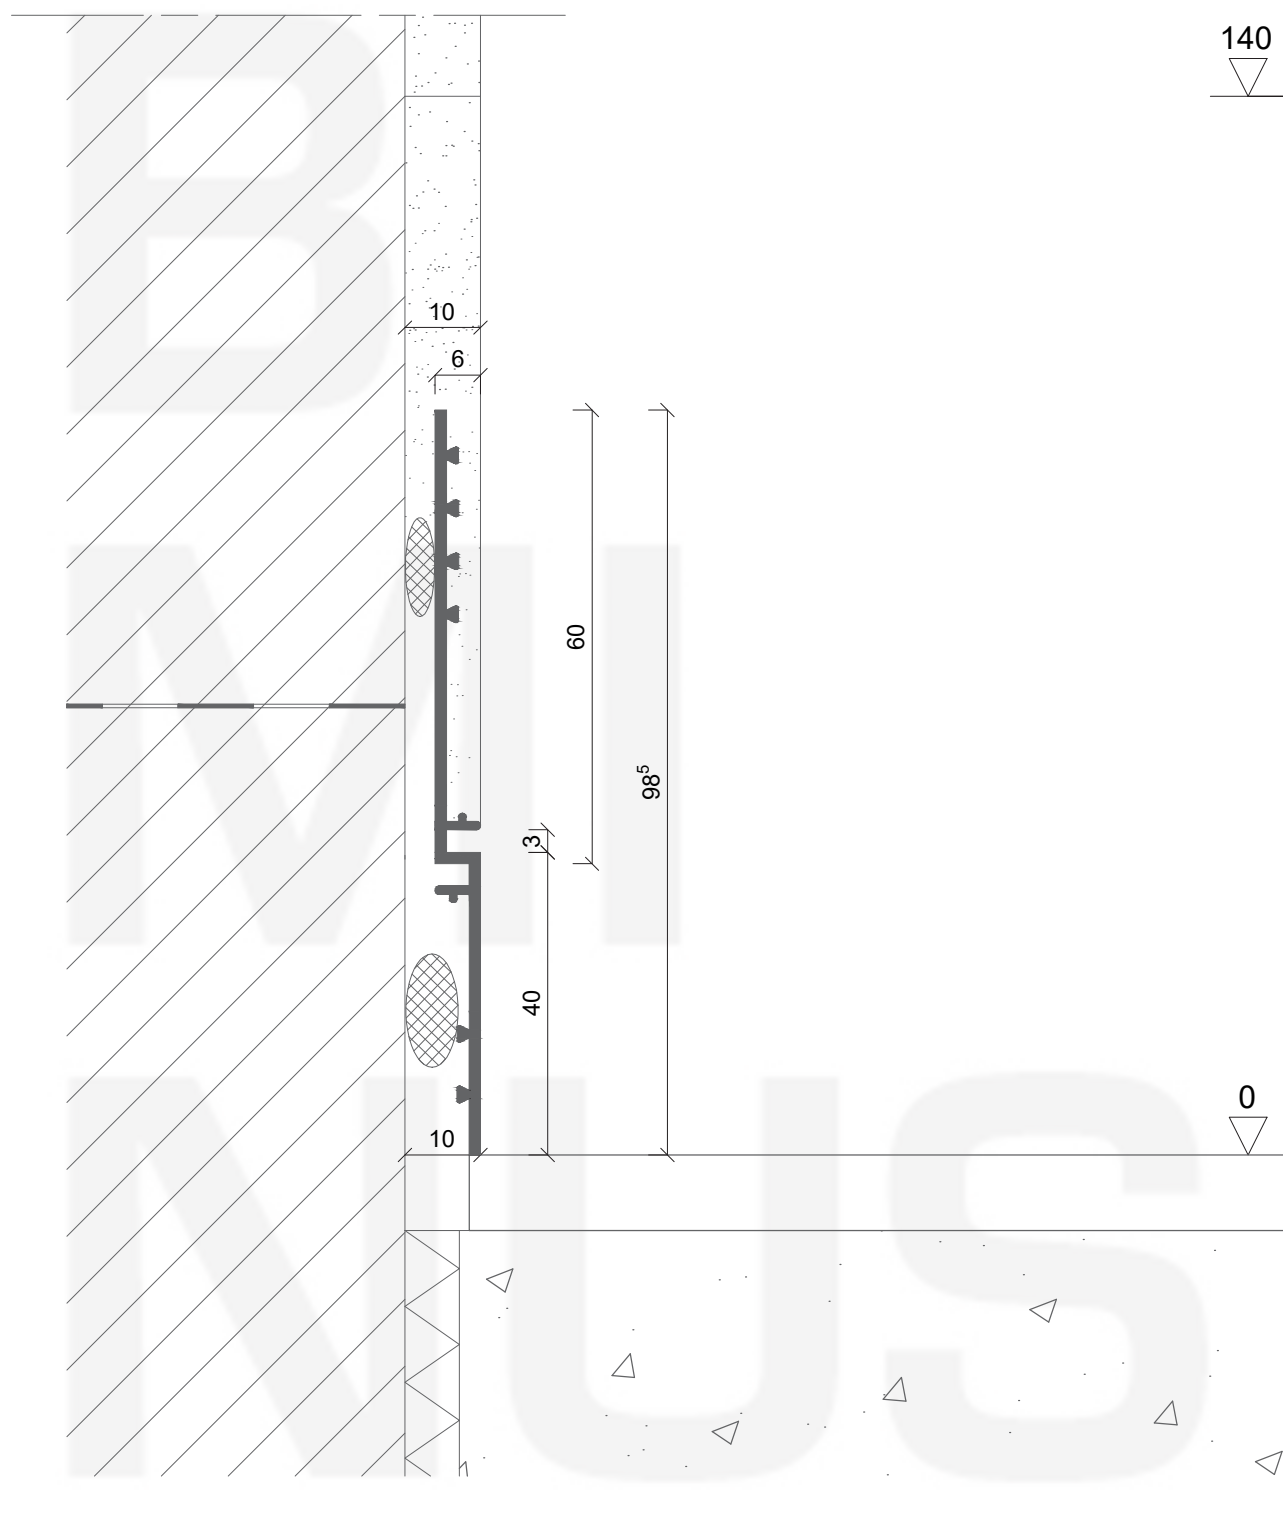

<http://www.bminus.com/nl/portfolio/plinten>

Bminus	: plintprofiel 40/60 vlak
Toepassing	: (1) pleister + (2) vloer + (3) plint + (4) pleister aanwerken
Afmetingen	: 5000 x 94 x 6 mm
Schaal	: 1/1 - papierformaat A4 - alle afmetingen in mm

**B
MI
NUS**

<http://www.bminus.com/nl/portfolio/plinten>

Bminus : plintprofiel 40/60 vlak

Toepassing : (1) pleister + (2) vloer + (3) plint + (4) pleister aanwerken

Afmetingen : 5000 x 94 x 6 mm

Schaal : 1/1 - papierformaat A4 - alle afmetingen in mm

**B
MI
NUS**

Het profiel 40/60 met zichtzijde 40 (totale hoogte 100 mm) kan gecombineerd worden met het profiel 25/40 met zichtzijde 40 (totale hoogte 64 mm), in functie van de hoogte van de EPDM.

<http://www.bminus.com/nl/portfolio/plinten>

Toepassing : combinatie 25/40 en 40/60

Afmetingen : 5000 x 64 x 6 mm en 5000 x 94 x 6 mm

**B
MI
NUS**