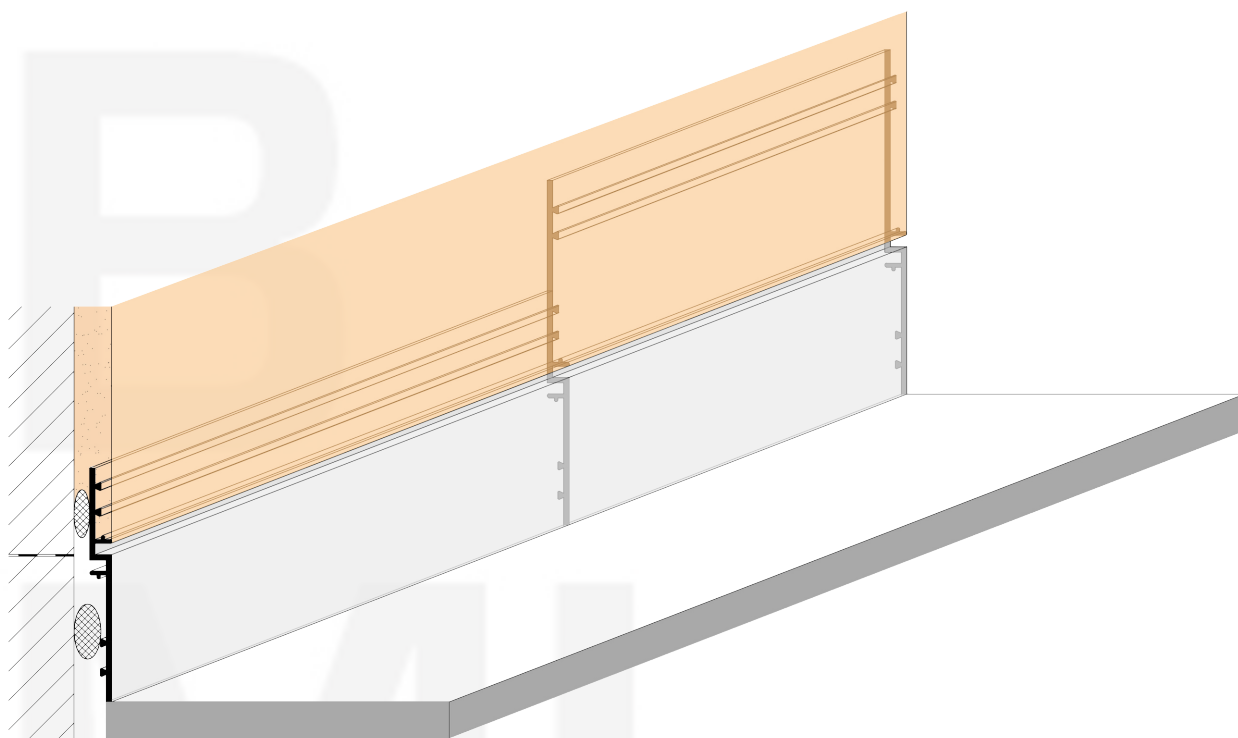

**B
MI
NUS**

Het profiel 40/60 met zichtzijde 40 (totale hoogte 100 mm) kan gecombineerd worden met het profiel 25/40 met zichtzijde 40 (totale hoogte 64 mm), in functie van de hoogte van de EPDM.

<http://www.bminus.com/nl/portfolio/plinten>

Bminus : plintprofiel 25/40 vlak en 40/60 vlak

Toepassing : combinatie 25/40 en 40/60

Afmetingen : 5000 x 64 x 6 mm en 5000 x 94 x 6 mm

**B
MI
NUS**

<http://www.bminus.com/nl/portfolio/plinten>

Bminus : plintprofiel 25/40 vlak en 40/60 vlak