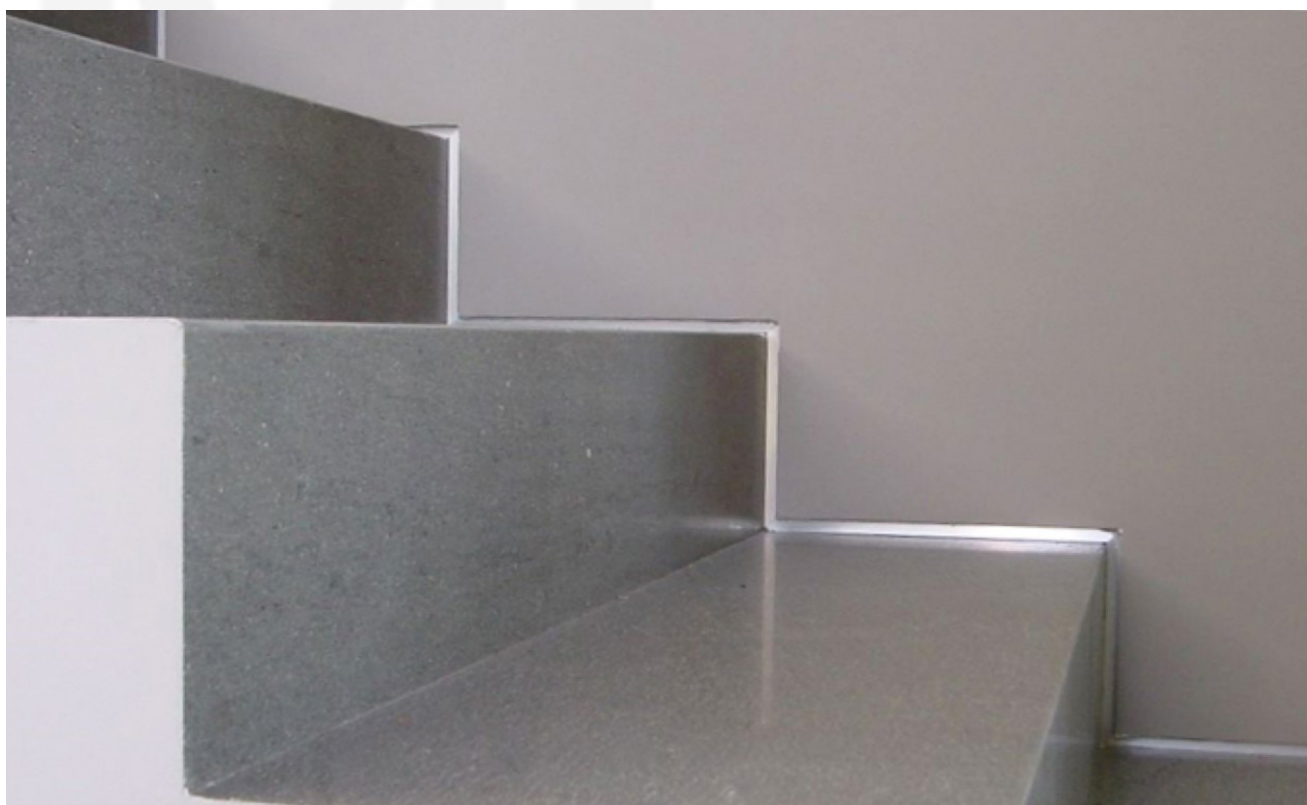

<http://www.bminus.com/nl/portfolio/plinten>

Bminus : plintprofiel 4/8 (60) negatief
ontworpen in 2001 door Carine Esprit

Toepassing : foto's uitgevoerde werken

**B
MI
NUS**