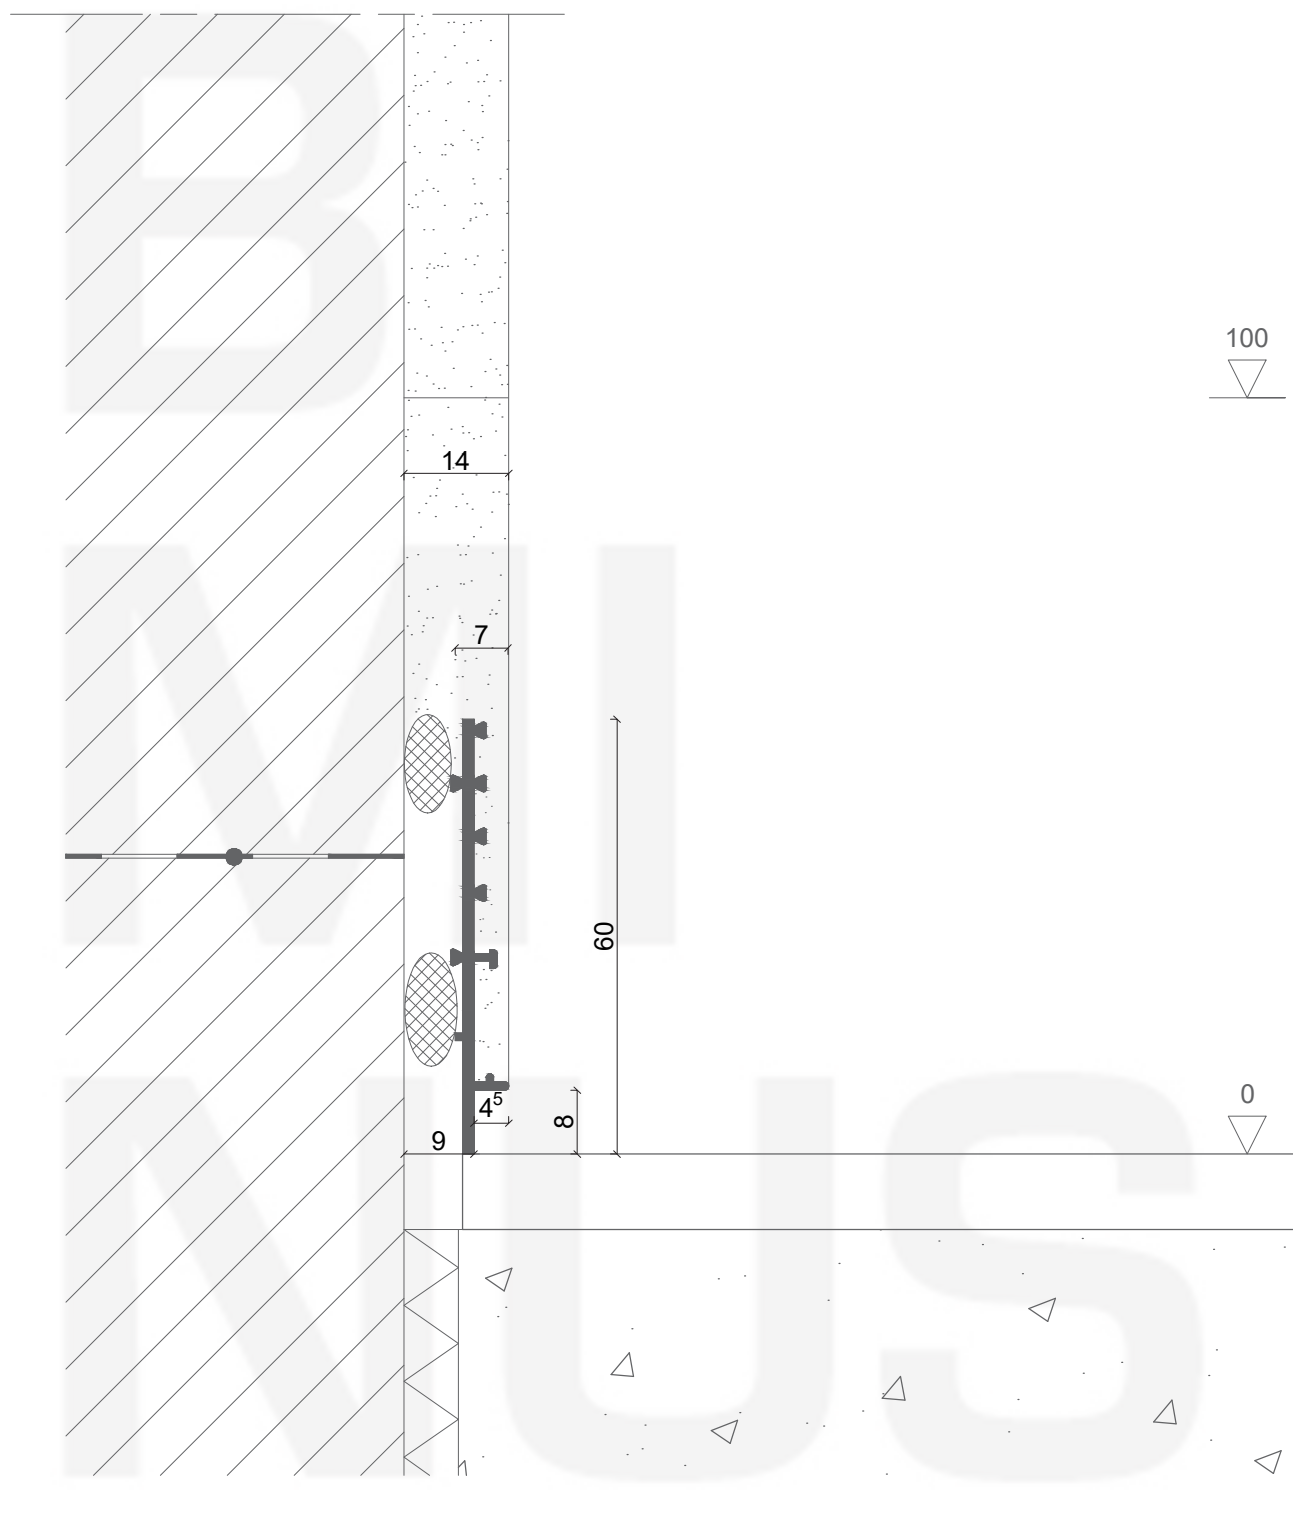

<http://www.bminus.com/nl/portfolio/plinten>

Bminus	: plintprofiel 4/8 (60) negatief ontworpen in 2001 door Carine Esprit	B MI NUS
Toepassing	: (1) pleister + (2) vloer + (3) plint + (4) pleister aanwerken	
Afmetingen	: 5000 x 60 x 7 mm	
Schaal	: 1/1 - papierformaat A4 - alle afmetingen in mm	

<http://www.bminus.com/nl/portfolio/plinten>

Bminus : plintprofiel 4/8 (60) negatief
ontworpen in 2001 door Carine Esprit

Toepassing : (1) pleister + (2) vloer + (3) plint + (4) pleister aanwerken

Afmetingen : 5000 x 60 x 7 mm

Schaal : 1/1 - papierformaat A4 - alle afmetingen in mm

**B
MI
NUS**

<http://www.bminus.com/nl/portfolio/plinten>

Bminus : plintprofiel 4/8 (60) negatief
ontworpen in 2001 door Carine Esprit

Toepassing : foto's uitgevoerde werken