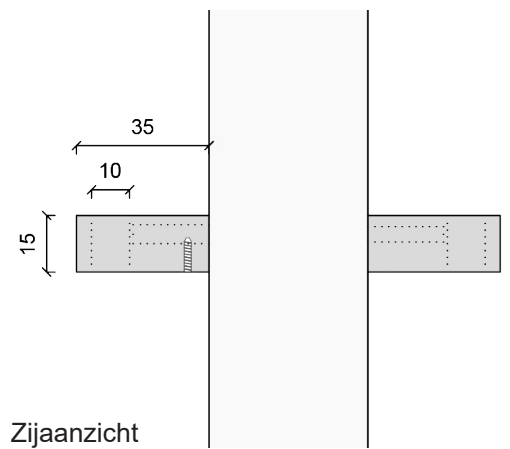

Bovenaanzicht

Zijaanzicht

Vooraanzicht

Bminus : greep B lms 260

Toepassing : draaideur

Afmetingen : 260 x 35 x 15 mm

Schaal : 1/2 - papierformaat A4 - alle afmetingen in mm

**B
MI
NUS**