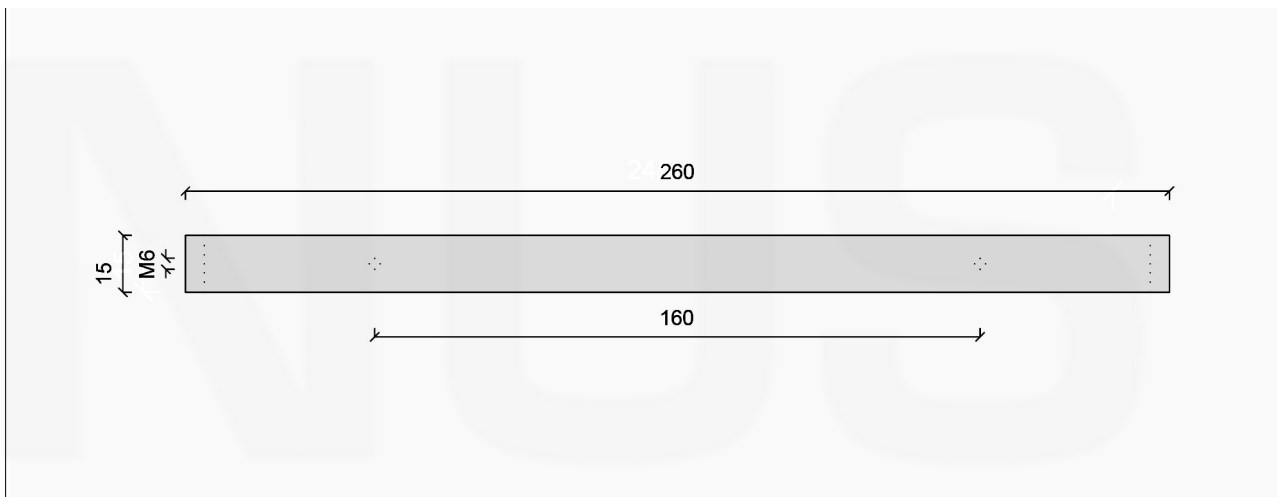

Bovenaanzicht

Zijaanzicht

Vooraanzicht

Bminus : greep B lms 260

Toepassing : draaideur

Afmetingen : 260 x 35 x 15 mm

Schaal : 1/2 - papierformaat A4 - alle afmetingen in mm

**B
MI
NUS**