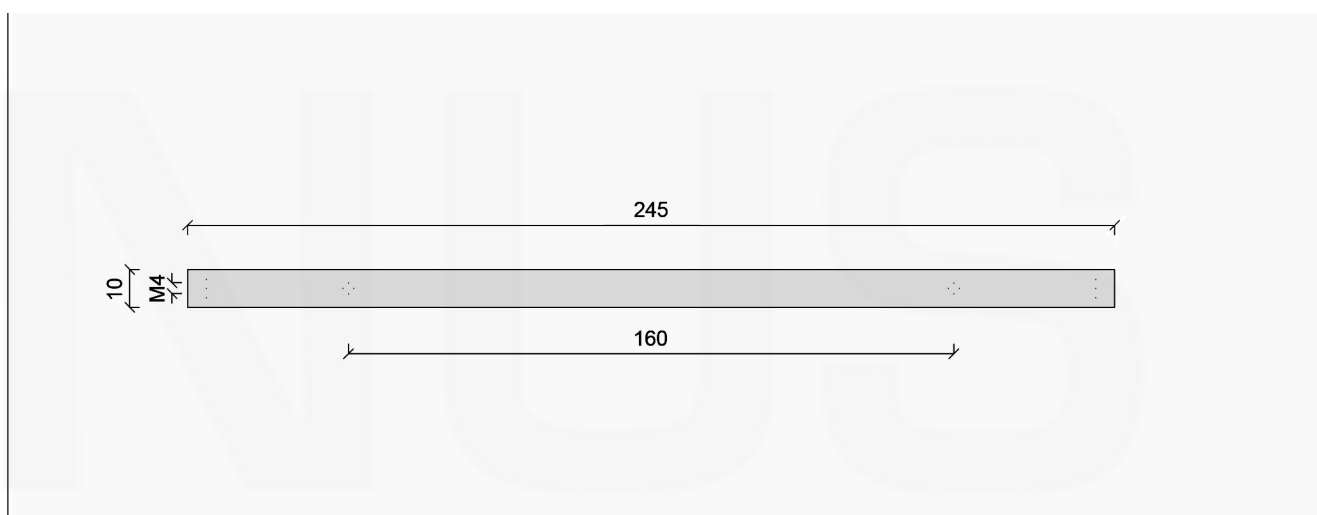

Bovenaanzicht

Zijaanzicht

Vooraanzicht

**Bminus** : greep B lms 245

**Toepassing** : pivotdeur

**Afmetingen** : 245 x 30 x 10 mm

**Schaal** : 1/2 - papierformaat A4 - alle afmetingen in mm

**B  
MI  
NUS**