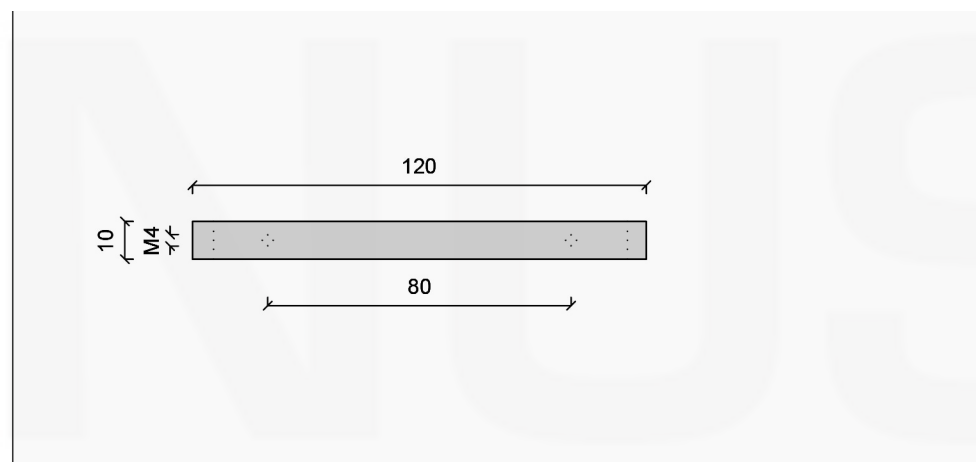

Bovenaanzicht

Zijaanzicht

Vooraanzicht

Bminus : greep B lms 120

Toepassing : draaideur

Afmetingen : 120 x 30 x 10 mm

Schaal : 1/2 - papierformaat A4 - alle afmetingen in mm

**B
MI
NUS**

Afwerking

- anodisatie (keuze kleur -op voorraad 2110-)
- lakwerk (keuze kleur -op voorraad RAL 9016, RAL 9010, RAL 9005- en keuze mat/structuur/satijn)
- canon de fusil
- messing

Bminus : greep B lms

Toepassing : afwerking + foto's