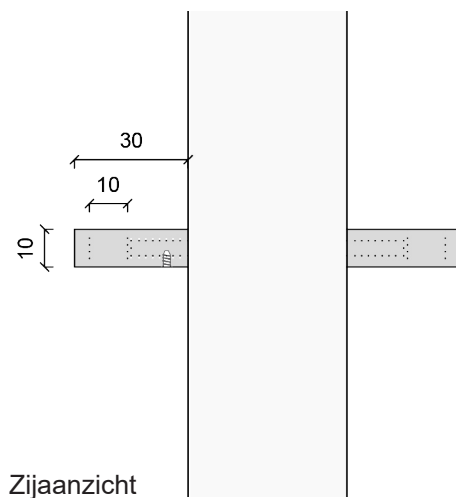

Bovenaanzicht

Zijaanzicht

Vooraanzicht

Bminus : greep B lms 120

Toepassing : draaideur

Afmetingen : 120 x 30 x 10 mm

Schaal : 1/2 - papierformaat A4 - alle afmetingen in mm

**B
MI
NUS**