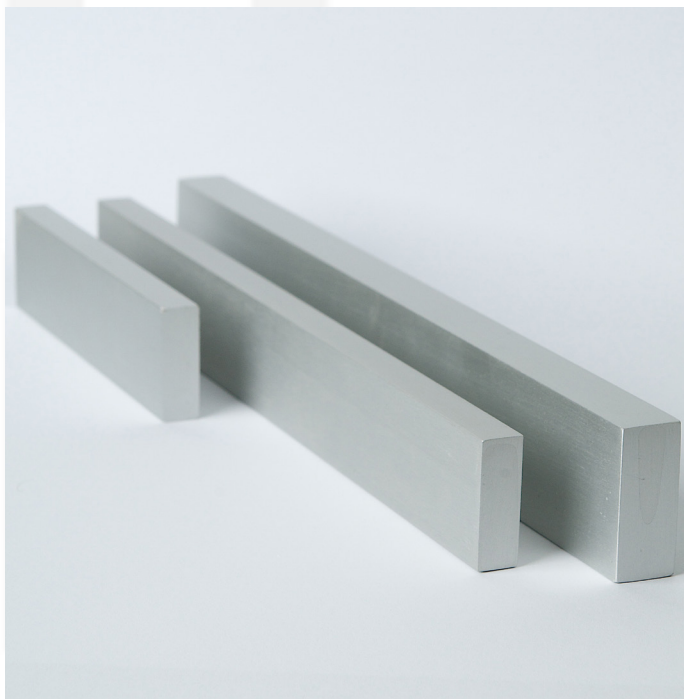

**Bminus** : greep B Close 260

**Toepassing** : draaideur

**Afmetingen** : 260 x 35 x 15 mm

**Schaal** : 1/2 - papierformaat A4 - alle afmetingen in mm

**B  
MI  
NUS**

## Afwerking

- anodisatie (keuze kleur -op voorraad 2110-)
- lakwerk (keuze kleur -op voorraad RAL 9016, RAL 9010, RAL 9005- en keuze mat/structuur/satijn)
- canon de fusil
- messing

**Bminus** : greep B Close