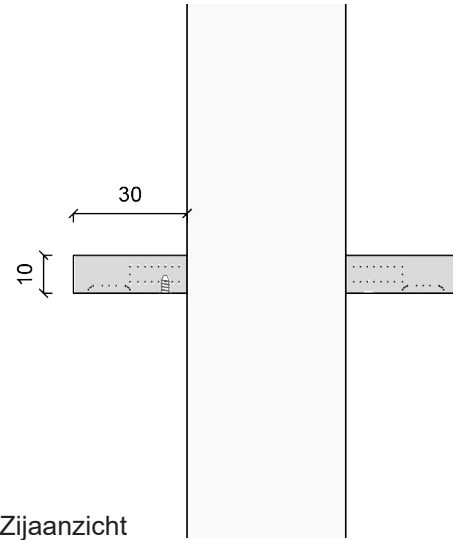

Onderaanzicht

Zijaanzicht

Vooraanzicht

Bminus : greep B Bend 120

Toepassing : draaideur

Afmetingen : 120 x 30 x 10 mm

Schaal : 1/2 - papierformaat A4 - alle afmetingen in mm

**B
MI
NUS**

Afwerking

- anodisatie (keuze kleur -op voorraad 2110-)
- lakwerk (keuze kleur -op voorraad RAL 9016, RAL 9010, RAL 9005- en keuze mat/structuur/satijn)
- canon de fusil
- messing

Bminus : greep B Bend

Toepassing : afwerking + foto's