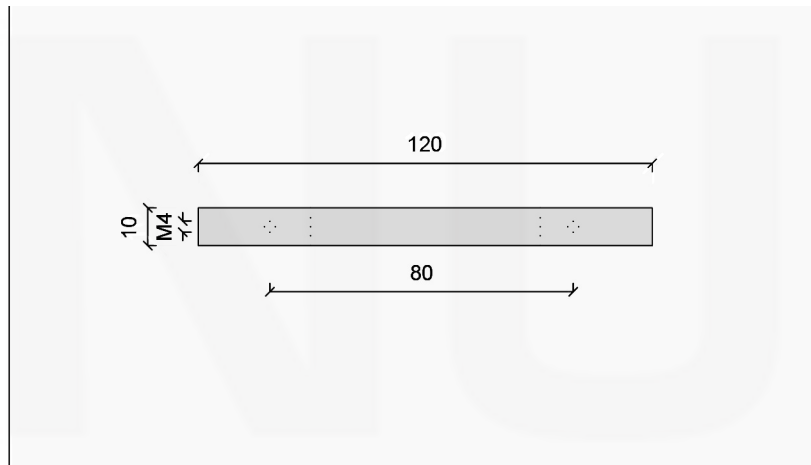

Onderaanzicht

Zijaanzicht

Vooraanzicht

Bminus : greep B Bend 120

Toepassing : draaideur

Afmetingen : 120 x 30 x 10 mm

Schaal : 1/2 - papierformaat A4 - alle afmetingen in mm

**B
MI
NUS**