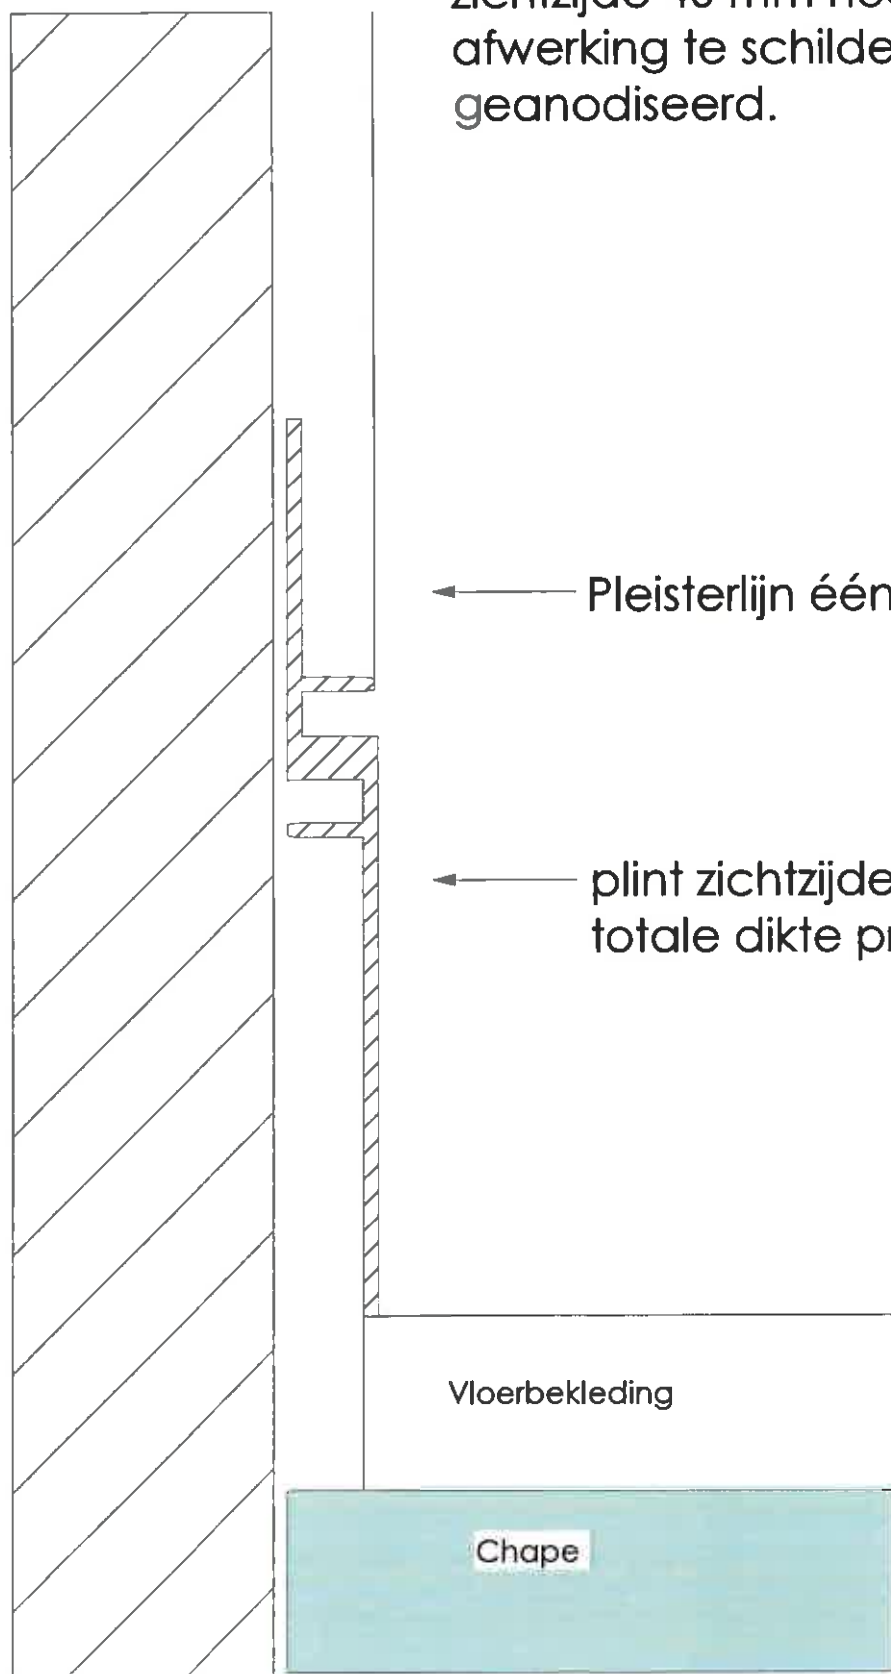

# Plintprofiel 25/40

Omkeerbaar plintprofiel  
zichtzijde 40 mm hoog of 25 mm hoog.  
afwerking te schilderen, te lakken of vooraf  
geanodiseerd.

← Pleisterlijn één vlak met plintprofiel

← plint zichtzijde 40 mm  
totale dikte profiel 6 mm